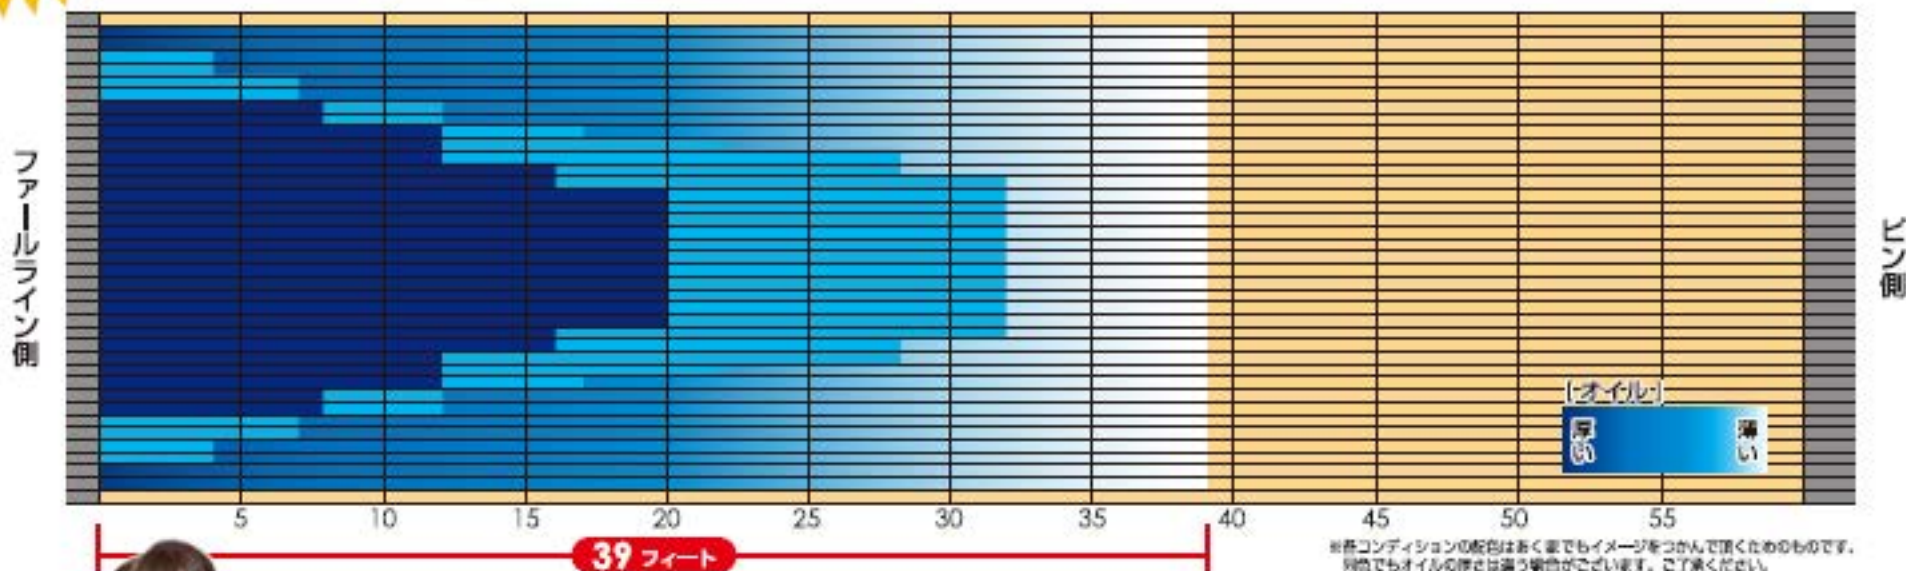

LEVEL 2
初級

大根谷愛プロの おすすめレーン!!

難易度 <2>

大根谷プロから
ひとこと!

- ★簡単なコンディションなので、初級・中級者にオススメ!
- ★アベレージ180以上を目指して頑張りましょう!

本日のレーン

00:00 ~ 00:00 | 00 L ~ 00 L

00:00 ~ 00:00 | 00 L ~ 00 L

<中間レーンメンテナンス予定時間>

:

~

※1レーン約2~3分程度